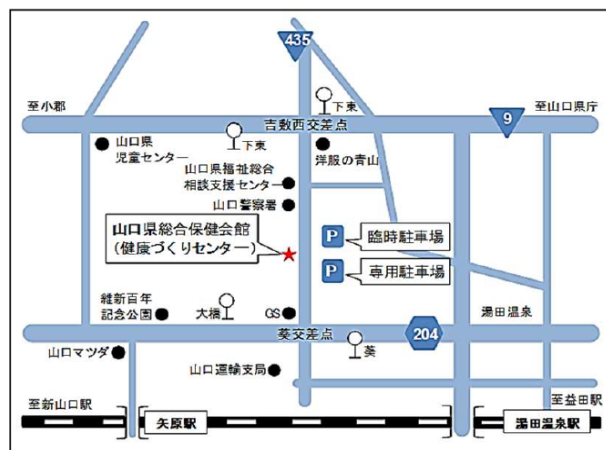

不登校・ひきこもりを考える

～理解と支援、当事者の視点から～

日時 令和7年**1/25(土)**13:30～15:30(受付12:30開始)

場所 **山口県総合保健会館**多目的ホール
山口市吉敷下東3-1-1 (定員400名)

入場無料
申込不要

講師 ヒトトコ
一般社団法人 hito.toco
みやたけ しょうた
代表理事 **宮武 将大** 氏

香川県生まれ。小学6年生の時に不登校になり、そのまま20歳までひきこもり生活を送る。家族の関わりと働くことがきっかけとなり社会復帰。人との出会いや、つながりを通して心のリハビリが行われていく。働く傍ら自助グループや支援活動を経て、2016年に法人設立。人と社会を心でつなぐ活動を目指し、ひきこもりや不登校、障害等を対象とした支援活動に取り組む。

対象 ひきこもり当事者、経験者
ご家族、支援者、その他関心のある方
どなたでも参加できます

手話通訳・要約筆記にてお伝えします

アクセス

バスでお越しの方
大橋停留所下車、徒歩約5分
JRでお越しの方
矢原駅下車、徒歩約25分
湯田温泉駅下車、徒歩約25分
車でお越しの方
中国自動車道 小郡ICから約6km
山陽自動車道 防府東ICから約25km

フォーラムに関するお問い合わせ先

山口県精神保健福祉センター
TEL:083-902-2672
Mail:seisin@pref.yamaguchi.lg.jp

主催 山口県