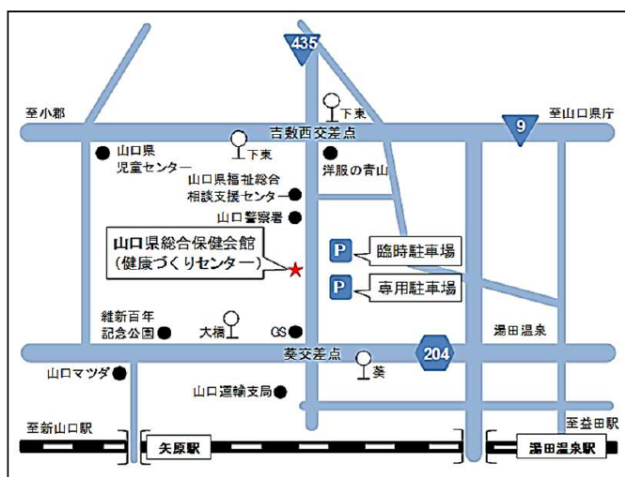

不登校・ひきこもりを考える

～理解と支援、当事者の視点から～

日時 令和7年**1/25(土)**13:30～15:30(受付12:30開始)

場所 **山口県総合保健会館**多目的ホール
山口市吉敷下東3-1-1 (定員400名)

**入場無料
申込不要**

講師 ヒトトコ
一般社団法人 hito.toco

みやたけ しょうた
代表理事 **宮武 将大** 氏

香川県生まれ。小学6年生の時に不登校になり、そのまま20歳までひきこもり生活を送る。家族の関わりと働くことがきっかけとなり社会復帰。人との出会いや、つながりを通して心のリハビリが行われていく。働く傍ら自助グループや支援活動を経て、2016年に法人設立。人と社会を心でつなぐ活動を目指し、ひきこもりや不登校、障害等を対象とした支援活動に取り組む。

対象 ひきこもり当事者、経験者
ご家族、支援者、その他関心のある方
どなたでも参加できます

手話通訳・要約筆記にてお伝えします

アクセス

- バスでお越しの方
  大橋停留所下車、徒歩約5分
- JRでお越しの方
  矢原駅下車、徒歩約25分
  湯田温泉駅下車、徒歩約25分
- 車でお越しの方
  中国自動車道 小郡ICから約6km
  山陽自動車道 防府東ICから約25km

フォーラムに関するお問い合わせ先

山口県精神保健福祉センター
TEL:083-902-2672
Mail:seisin@pref.yamaguchi.lg.jp

主催 **山口県**